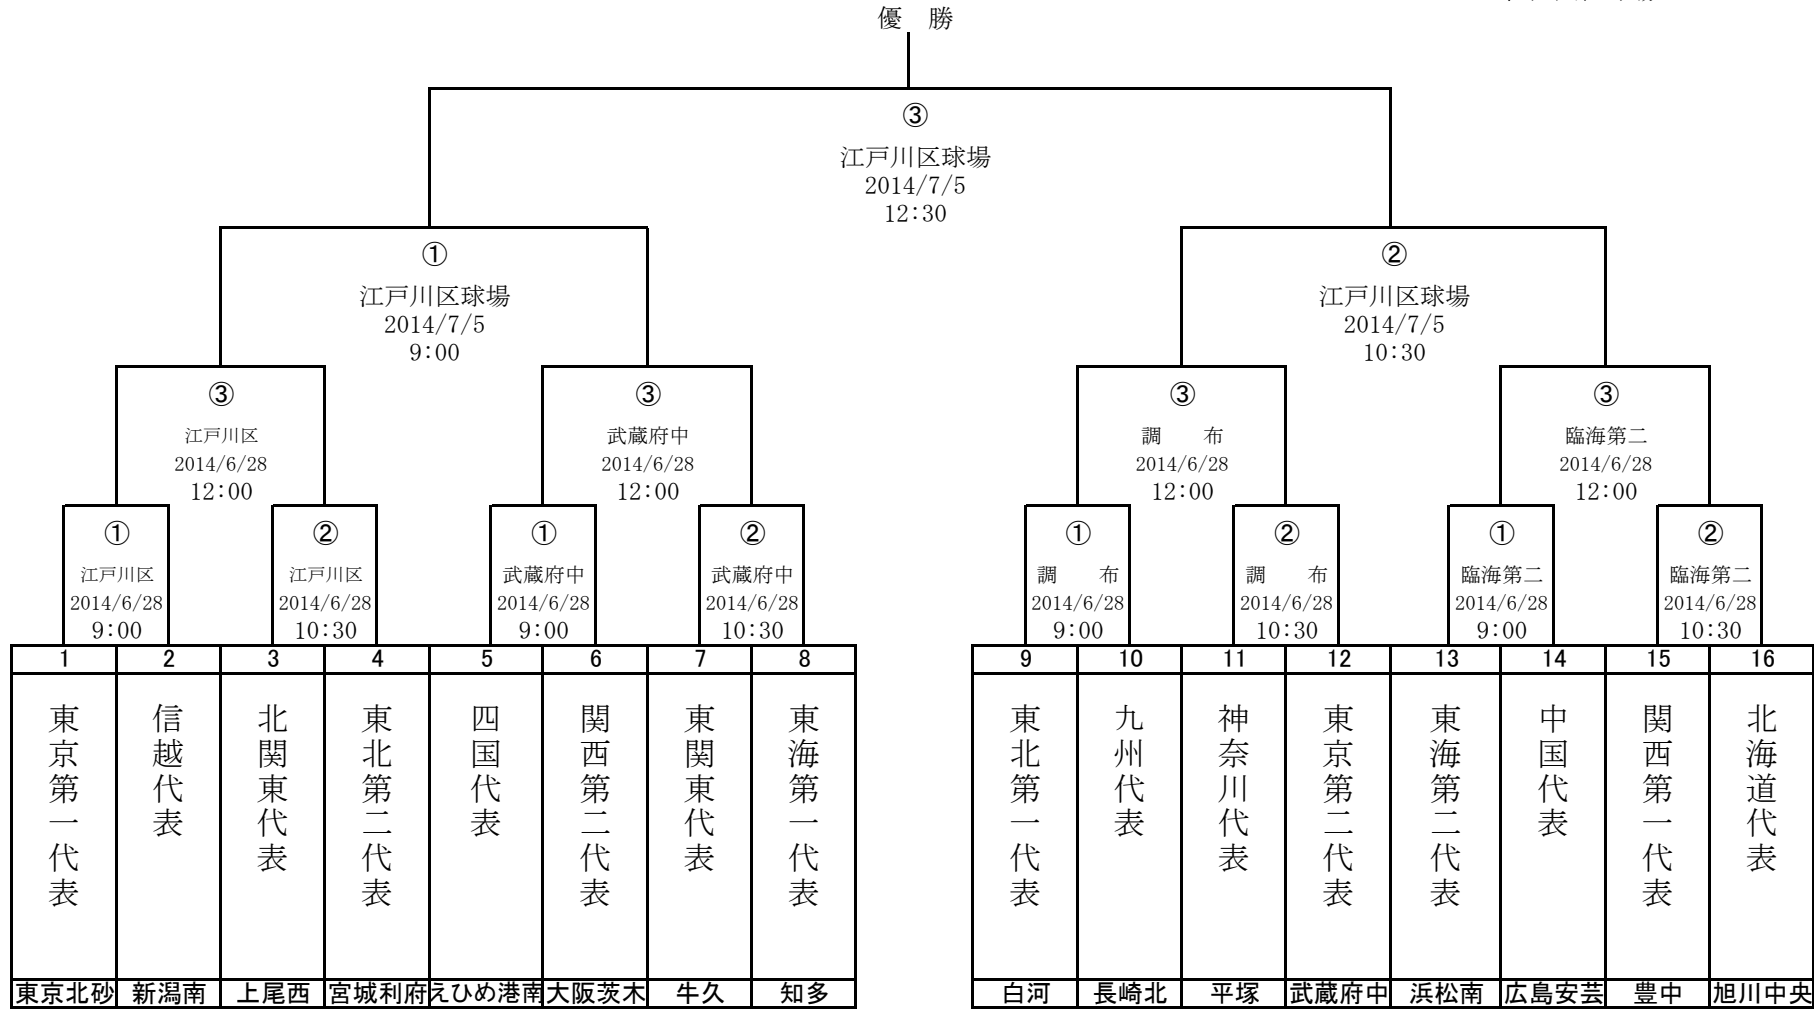

ザバス杯第48回全日本リトルリーグ野球選手権大会

開会式
2014年6月27日(金) 16:00
江戸川区球場

大正 竜ヶ崎
泉佐野 ひたちなか
大阪布施 牛久
大阪八尾 常陸大宮
第一代表敗者

平塚 武蔵府中 松坂
藤沢 調布 浜松南
横須賀中央 東久留米 尾張一宮
瀬谷 秋川
大田
東京中野
八王子

大阪茨木
豊中