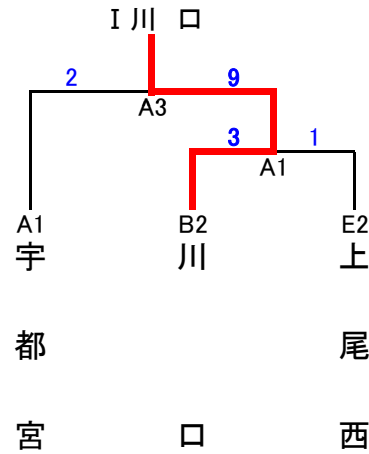

J A 共 済 杯

2016年全国選抜リトルリーグ野球大会兼第11回東日本北関東連盟大会 2016/6/4

競技部

◎日 時 : トーナメント 6月26日 予備日7月2日
決勝リーグ戦 7月 3日 7月10日 予備日7月17日

◎球 場 : トーナメント
決勝リーグ 川口リトル球場

◎主 管 : 東部ブロック

◎試合時間 : 1試合9:00、2試合11:00、3試合13:30

◎決勝リーグの投手ローテーションは新規とする

◎優勝リーグは全国選抜大会(8/20~21関西連盟・京都)に出場する

準優勝リーグは第11回東日本選手権大会(7/30・7/31北海道連盟・石狩市)に出場する

◎大会運営責任者 : 瀬川 勝
◎競技責任者 : 前原 正孝
同 副 : 黒江 章哲・鈴木 亮
◎審判責任者 : 本間 峰司
同 副 : 渡辺 明・櫛毛 真吾
◎広報責任者 : 伊東 隆
同 副 : 立花 清明

A面川口リトル球場

B面越谷リトル球場

◎決勝リーグ

7月3日	7月10日
川口リトル球場	
I 川 口 - II 浦 和	II 浦 和 - IV 越 谷
III 川 越 所 沢 - IV 越 谷	I 川 口 - IV 越 谷
I 川 口 - III 川 越 所 沢	II 浦 和 - III 川 越 所 沢

	I 川 口	II 浦 和	III 川 越 所 沢	IV 越 谷	勝点	順位
I 川 口	☆					
II 浦 和		☆				
III 川 越 所 沢			☆			
IV 越 谷				☆		