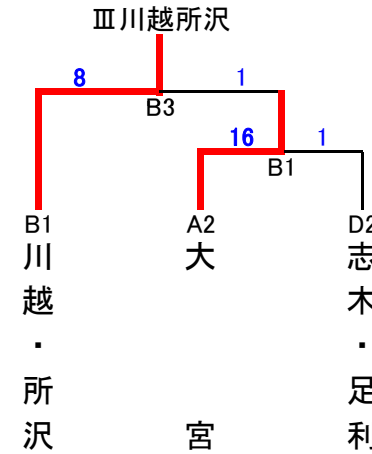

J A 共 済 杯

2016年全国選抜リトルリーグ野球大会兼第11回東日本北関東連盟大会 2016/6/4

競技部

◎日 時 : トーナメント 6月26日 予備日7月2日
決勝リーグ戦 7月 3日 7月10日 予備日7月17日

◎球 場 : トーナメント
決勝リーグ 川口リトル球場

◎主 管 : 東部ブロック

◎試合時間 : 1試合9:00、2試合11:00、3試合13:30

◎決勝リーグの投手ローテーションは新規とする

◎優勝リーグは全国選抜大会(8/20~21関西連盟・京都)に出場する

準優勝リーグは第11回東日本選手権大会(7/30・7/31北海道連盟・石狩市)に出場する

◎大会運営責任者 : 瀬川 勝
◎競技責任者 : 前原 正孝
同 副 : 黒江 章哲・鈴木 亮
◎審判責任者 : 本間 峰司
同 副 : 渡辺 明・櫛毛 真吾
◎広報責任者 : 伊東 隆
同 副 : 立花 清明

A面川口リトル球場

B面越谷リトル球場

◎決勝リーグ

7月3日	7月10日
川口リトル球場	
I 川 口 - II 浦 和	II 浦 和 - IV 越 谷
III 川 越 所 沢 - IV 越 谷	I 川 口 - IV 越 谷
I 川 口 - III 川 越 所 沢	II 浦 和 - III 川 越 所 沢

	I 川 口	II 浦 和	III 川 越 所 沢	IV 越 谷	勝点	順位
I 川 口	☆					
II 浦 和		☆				
III 川 越 所 沢			☆			
IV 越 谷				☆		