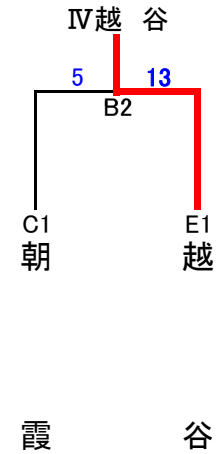

J A 共 済 杯

2016年全国選抜リトルリーグ野球大会兼第11回東日本北関東連盟大会 2016/6/4

競技部

◎日 時 : トーナメント 6月26日 予備日7月2日
決勝リーグ戦 7月 3日 7月10日 予備日7月17日

◎球 場 : トーナメント
決勝リーグ 川口リトル球場

◎主 管 : 東部ブロック

◎試合時間 : 1試合9:00、2試合11:00、3試合13:30

◎決勝リーグの投手ローテーションは新規とする

◎優勝リーグは全国選抜大会(8/20~21関西連盟・京都)に出場する

準優勝リーグは第11回東日本選手権大会(7/30・7/31北海道連盟・石狩市)に出場する

◎大会運営責任者 : 瀬川 勝
◎競技責任者 : 前原 正孝
同 副 : 黒江 章哲・鈴木 亮
◎審判責任者 : 本間 峰司
同 副 : 渡辺 明・櫛毛 真吾
◎広報責任者 : 伊東 隆
同 副 : 立花 清明

A面川口リトル球場

B面越谷リトル球場

◎決勝リーグ

7月3日	7月10日
川口リトル球場	
I 川 口 - II 浦 和	II 浦 和 - IV 越 谷
III 川 越 所 沢 - IV 越 谷	I 川 口 - IV 越 谷
I 川 口 - III 川 越 所 沢	II 浦 和 - III 川 越 所 沢

	I 川 口	II 浦 和	III 川 越 所 沢	IV 越 谷	勝点	順位
I 川 口	☆					
II 浦 和		☆				
III 川 越 所 沢			☆			
IV 越 谷				☆		